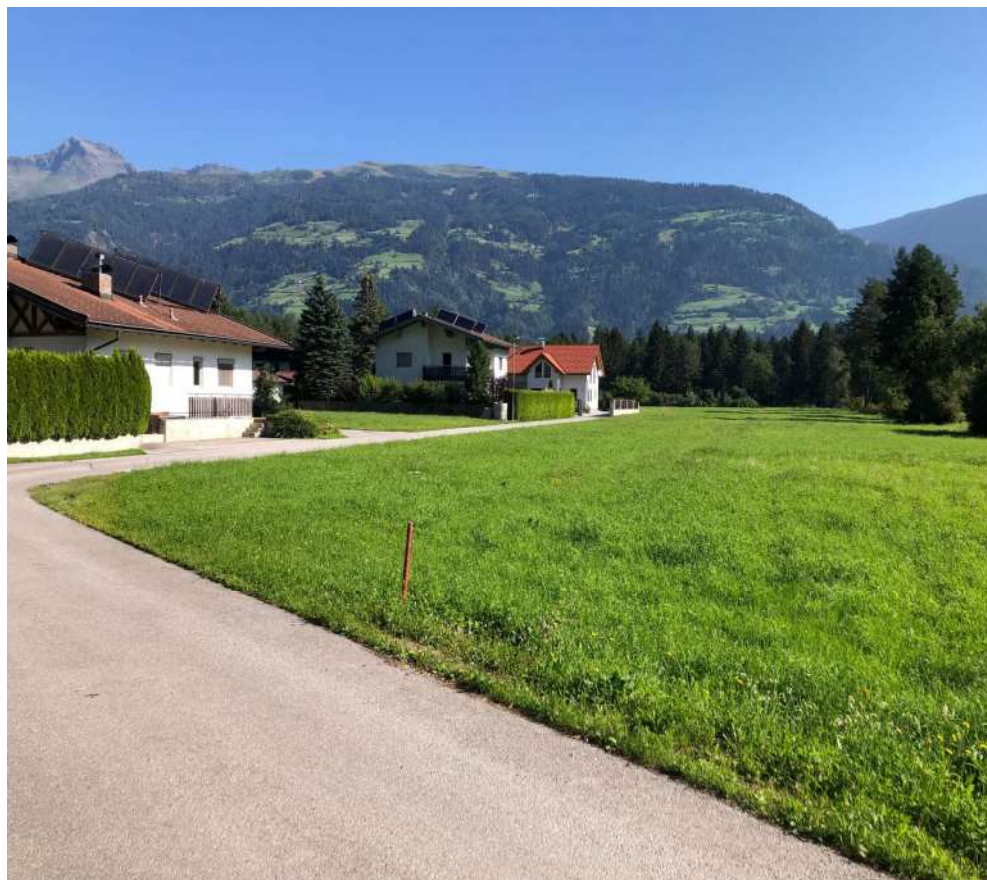

GIS Datenstand ohne Haftung!  
 DKM / (c) BEV Stichtagsdaten  
 OPH Farbe (c) Land Tirol

<b>GIS Auszug</b>			
<b>Gemeinde Tristach</b>			
Maßstab	1:1.500		
Datum	24.7.2020		

Blick gegen die Dolomiten

Blick gegen Zetttersfeld